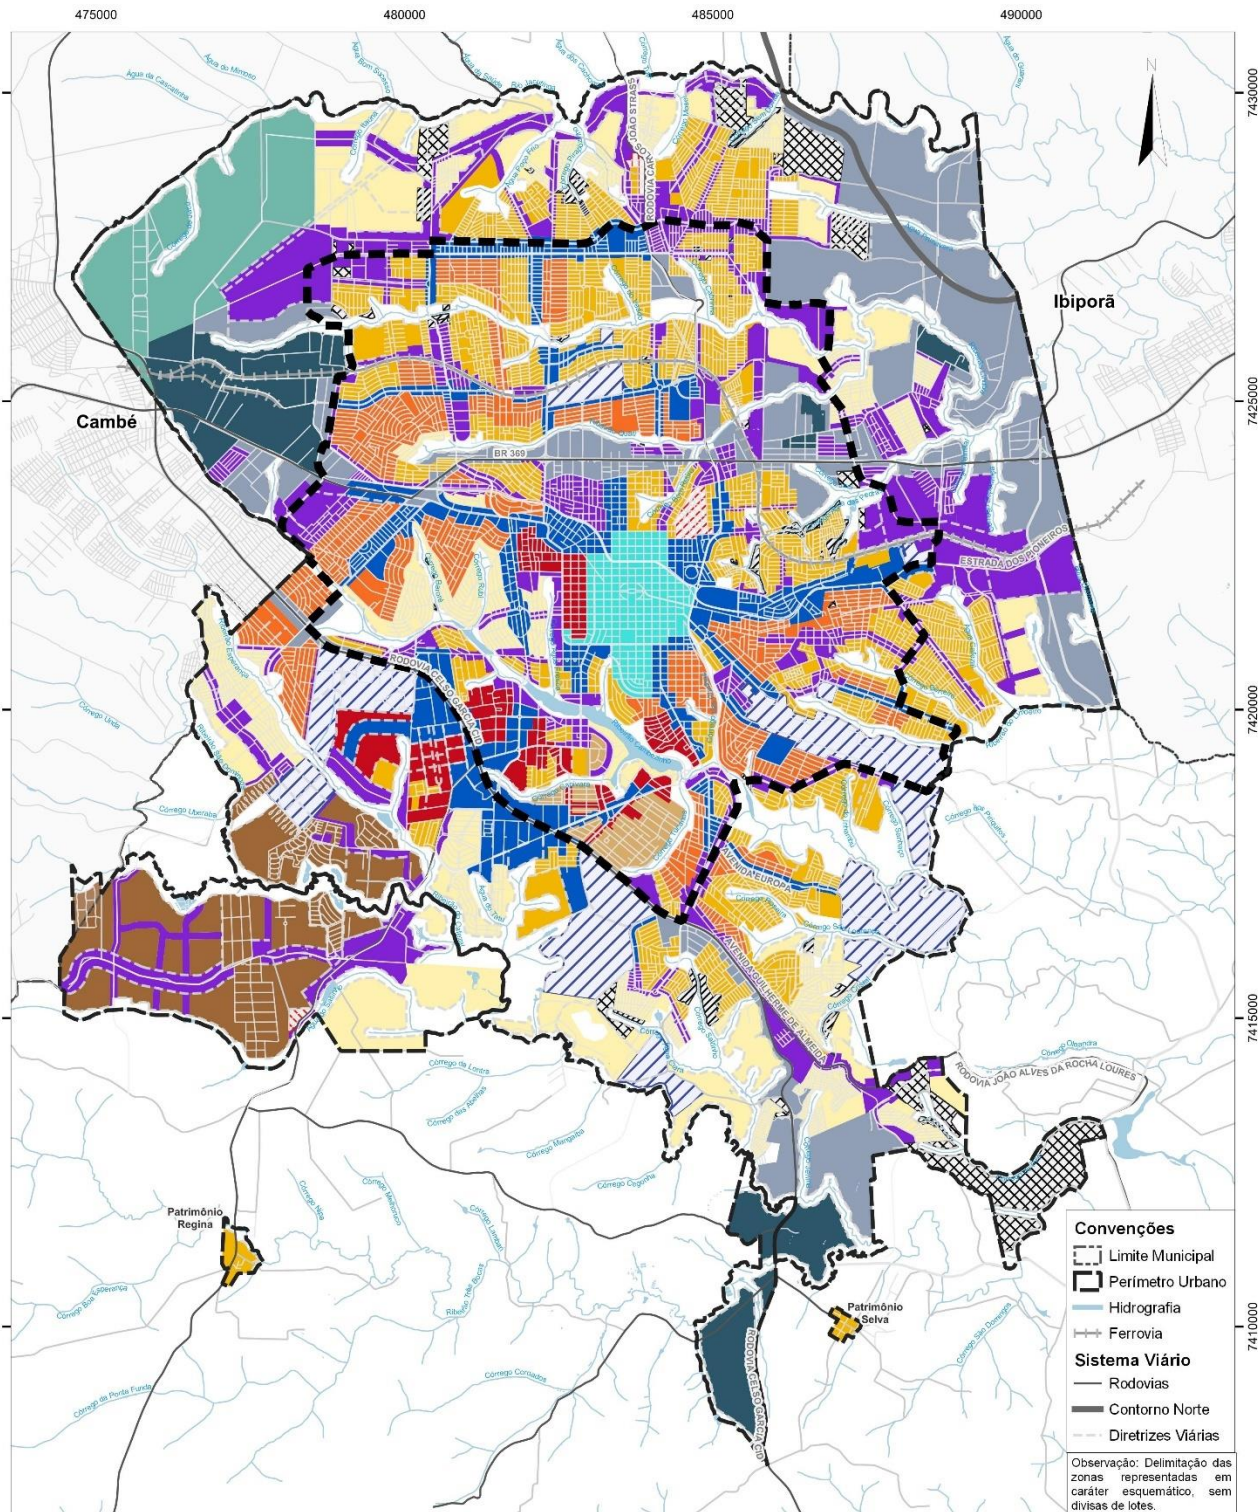

## ANEXO IV Mapa da Área Especial de Interesse Social

### Legenda

**AEIS - Área Especial de Interesse Social**

ZRC	ZR-3	ZC-1	ZI-1	ZEIC-CASONI	ZEIS 1	AIA
ZR-1	ZUM-1	ZC-2	ZI-2	ZEIC-ESPIRITO-SANTO	ZEIS 2	
ZR-2	ZUM-2	ZC-3	ZIJ	ZEIC-HEIMTAL	ZINST	

### USO E OCUPAÇÃO DO SOLO URBANO ÁREA ESPECIAL DE INTERESSE SOCIAL

Fonte: Fonte: GT SMG/PGM, IPPUL, SIGLON (2023)  
Sistema de Coordenadas: SIRGAS 2000, UTM - Zona 22S

0 1 2 3 km